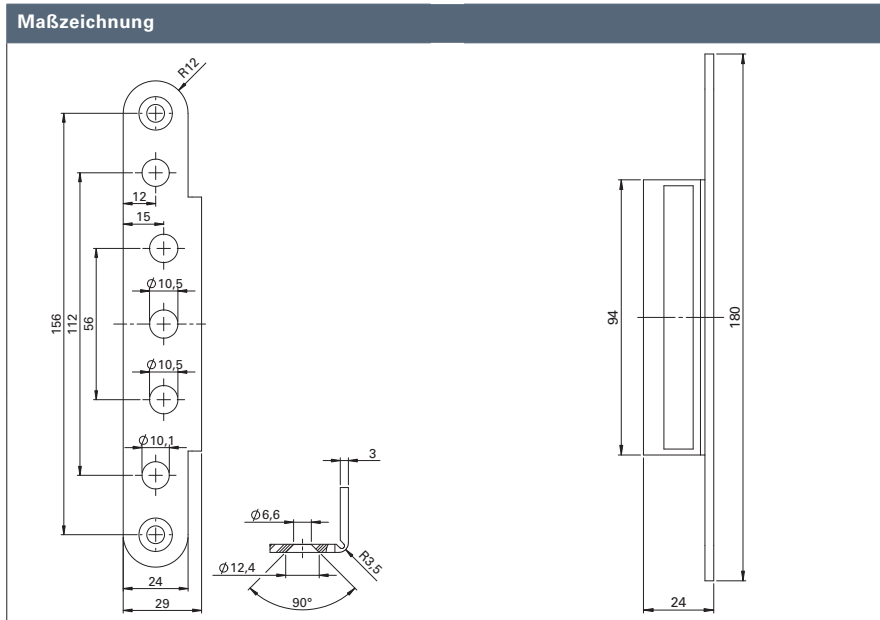

PRODUKTINFORMATION

ECO ABDECKWINKEL
OBX-3197

■ SYSTEMTECHNIK FÜR DIE TÜR

Abdeckwinkel OBX-3196	Material	Winkel · Abschluss	Art-Nr
OBX-3196.ER	ER	Eckig - Eckig	5030061182

Abdeckwinkel OBX-3197	Material	Winkel · Abschluss	Art-Nr
OBX-3197.ER	ER	Eckig - Rund	5030061183

① mit eckigem Winkel

③ und eckigem Abschluss

② mit rundem Winkel

④ und rundem Abschluss

OBX-Abdeckwinkel für Aufnahmelemente

Abdeckwinkel OBX-3198	Material	Winkel · Abschluss	Art-Nr
OBX-3198.ER	ER	Rund - Rund	5030061184

Abdeckwinkel OBX-3199	Material	Winkel · Abschluss	Art-Nr
OBX-3199.ER	ER	Rund - Eckig	5030061185

- ① mit eckigem Winkel
- ② mit rundem Winkel

- ③ und eckigem Abschluss
- ④ und rundem Abschluss

ECO Schulte GmbH & Co. KG