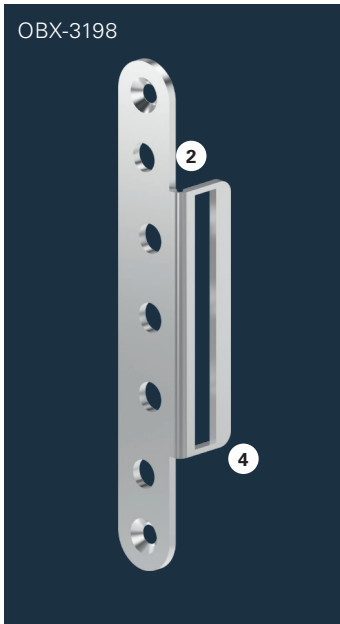

PRODUKTINFORMATION

ECO ABDECKWINKEL
OBX-3197

■ SYSTEMTECHNIK FÜR DIE TÜR

Abdeckwinkel OBX-3196	Material	Winkel · Abschluss	Art-Nr
OBX-3196.ER	ER	Eckig - Eckig	5030061182

Abdeckwinkel OBX-3197	Material	Winkel · Abschluss	Art-Nr
OBX-3197.ER	ER	Eckig - Rund	5030061183

① mit eckigem Winkel

③ und eckigem Abschluss

② mit rundem Winkel

④ und rundem Abschluss

OBX-Abdeckwinkel für Aufnahmelemente

Abdeckwinkel OBX-3198	Material	Winkel · Abschluss	Art-Nr
OBX-3198.ER	ER	Rund - Rund	5030061184

Abdeckwinkel OBX-3199	Material	Winkel · Abschluss	Art-Nr
OBX-3199.ER	ER	Rund - Eckig	5030061185

- ① mit eckigem Winkel
- ② mit rundem Winkel

- ③ und eckigem Abschluss
- ④ und rundem Abschluss

ECO Schulte GmbH & Co. KG