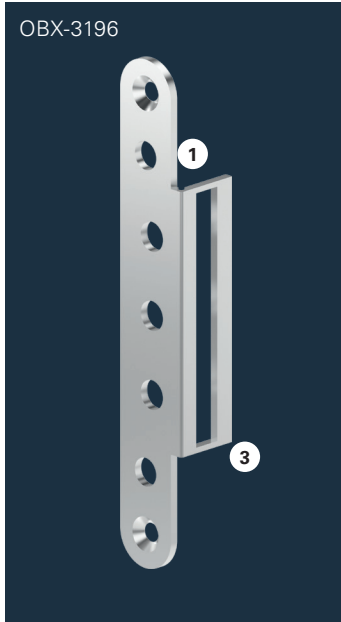

PRODUKTINFORMATION

ECO ABDECKWINKEL
OBX-3197

■ SYSTEMTECHNIK FÜR DIE TÜR

Abdeckwinkel OBX-3196	Material	Winkel · Abschluss	Art-Nr
OBX-3196.ER	ER	Eckig - Eckig	5030061182

Abdeckwinkel OBX-3197	Material	Winkel · Abschluss	Art-Nr
OBX-3197.ER	ER	Eckig - Rund	5030061183

① mit eckigem Winkel

③ und eckigem Abschluss

② mit rundem Winkel

④ und rundem Abschluss

OBX-Abdeckwinkel für Aufnahmelemente

Abdeckwinkel OBX-3198	Material	Winkel · Abschluss	Art-Nr
OBX-3198.ER	ER	Rund - Rund	5030061184

Abdeckwinkel OBX-3199	Material	Winkel · Abschluss	Art-Nr
OBX-3199.ER	ER	Rund - Eckig	5030061185

- ① mit eckigem Winkel
- ② mit rundem Winkel

- ③ und eckigem Abschluss
- ④ und rundem Abschluss

ECO Schulte GmbH & Co. KG