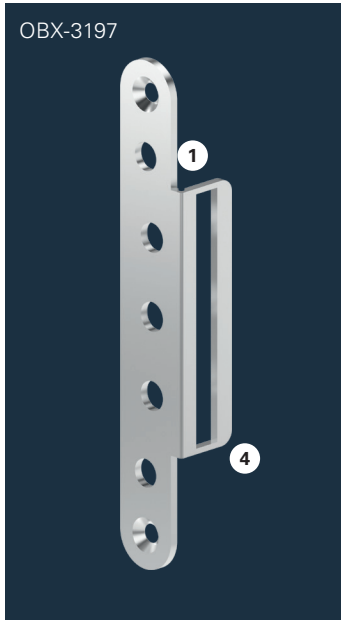

PRODUKTINFORMATION

ECO ABDECKWINKEL
OBX-3197

■ SYSTEMTECHNIK FÜR DIE TÜR

Abdeckwinkel OBX-3196	Material	Winkel · Abschluss	Art-Nr
OBX-3196.ER	ER	Eckig - Eckig	5030061182

Abdeckwinkel OBX-3197	Material	Winkel · Abschluss	Art-Nr
OBX-3197.ER	ER	Eckig - Rund	5030061183

① mit eckigem Winkel

③ und eckigem Abschluss

② mit rundem Winkel

④ und rundem Abschluss

OBX-Abdeckwinkel für Aufnahmelemente

Abdeckwinkel OBX-3198	Material	Winkel · Abschluss	Art-Nr
OBX-3198.ER	ER	Rund - Rund	5030061184

Abdeckwinkel OBX-3199	Material	Winkel · Abschluss	Art-Nr
OBX-3199.ER	ER	Rund - Eckig	5030061185

- ① mit eckigem Winkel
- ② mit rundem Winkel

- ③ und eckigem Abschluss
- ④ und rundem Abschluss

ECO Schulte GmbH & Co. KG