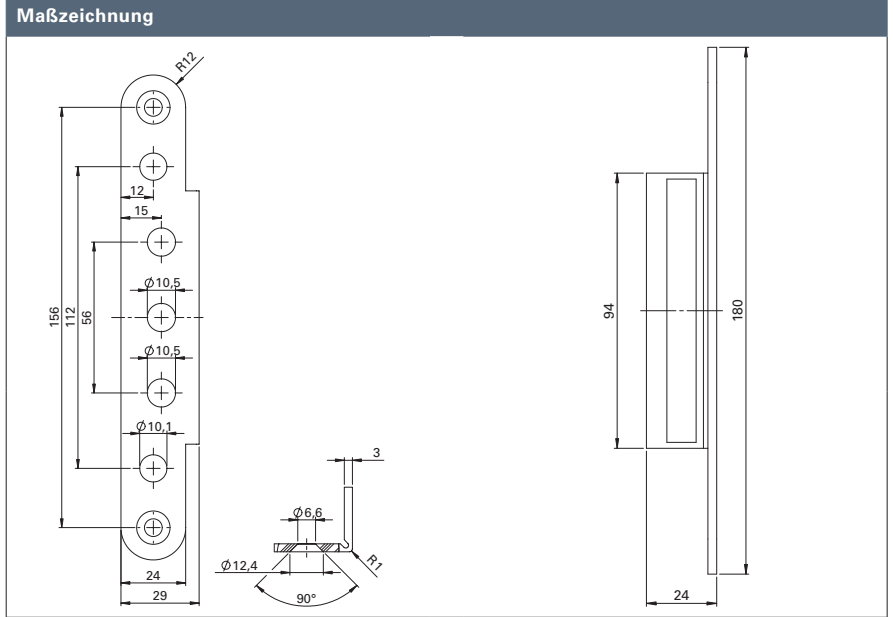

PRODUKTINFORMATION

ECO ABDECKWINKEL
OBX-3197

■ SYSTEMTECHNIK FÜR DIE TÜR

Abdeckwinkel OBX-3196	Material	Winkel · Abschluss	Art-Nr
OBX-3196.ER	ER	Eckig - Eckig	5030061182

Abdeckwinkel OBX-3197	Material	Winkel · Abschluss	Art-Nr
OBX-3197.ER	ER	Eckig - Rund	5030061183

① mit eckigem Winkel

③ und eckigem Abschluss

② mit rundem Winkel

④ und rundem Abschluss

OBX-Abdeckwinkel für Aufnahmelemente

Abdeckwinkel OBX-3198	Material	Winkel · Abschluss	Art-Nr
OBX-3198.ER	ER	Rund - Rund	5030061184

Abdeckwinkel OBX-3199	Material	Winkel · Abschluss	Art-Nr
OBX-3199.ER	ER	Rund - Eckig	5030061185

- ① mit eckigem Winkel
- ② mit rundem Winkel

- ③ und eckigem Abschluss
- ④ und rundem Abschluss

ECO Schulte GmbH & Co. KG