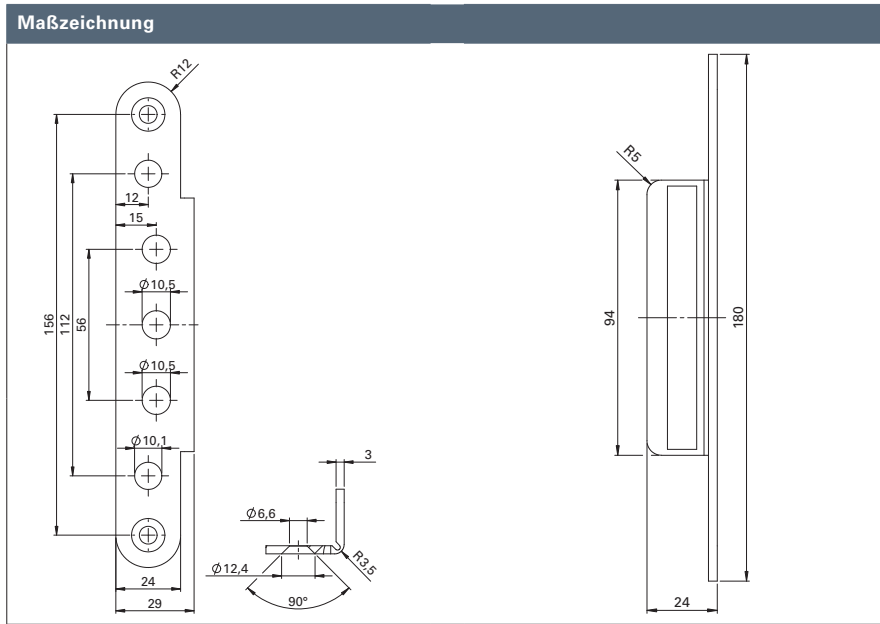

PRODUKTINFORMATION

ECO ABDECKWINKEL
OBX-3197

■ SYSTEMTECHNIK FÜR DIE TÜR

Abdeckwinkel OBX-3196	Material	Winkel · Abschluss	Art-Nr
OBX-3196.ER	ER	Eckig - Eckig	5030061182

Abdeckwinkel OBX-3197	Material	Winkel · Abschluss	Art-Nr
OBX-3197.ER	ER	Eckig - Rund	5030061183

① mit eckigem Winkel

③ und eckigem Abschluss

② mit rundem Winkel

④ und rundem Abschluss

OBX-Abdeckwinkel für Aufnahmelemente

Abdeckwinkel OBX-3198	Material	Winkel · Abschluss	Art-Nr
OBX-3198.ER	ER	Rund - Rund	5030061184

Abdeckwinkel OBX-3199	Material	Winkel · Abschluss	Art-Nr
OBX-3199.ER	ER	Rund - Eckig	5030061185

- ① mit eckigem Winkel
- ② mit rundem Winkel

- ③ und eckigem Abschluss
- ④ und rundem Abschluss

ECO Schulte GmbH & Co. KG