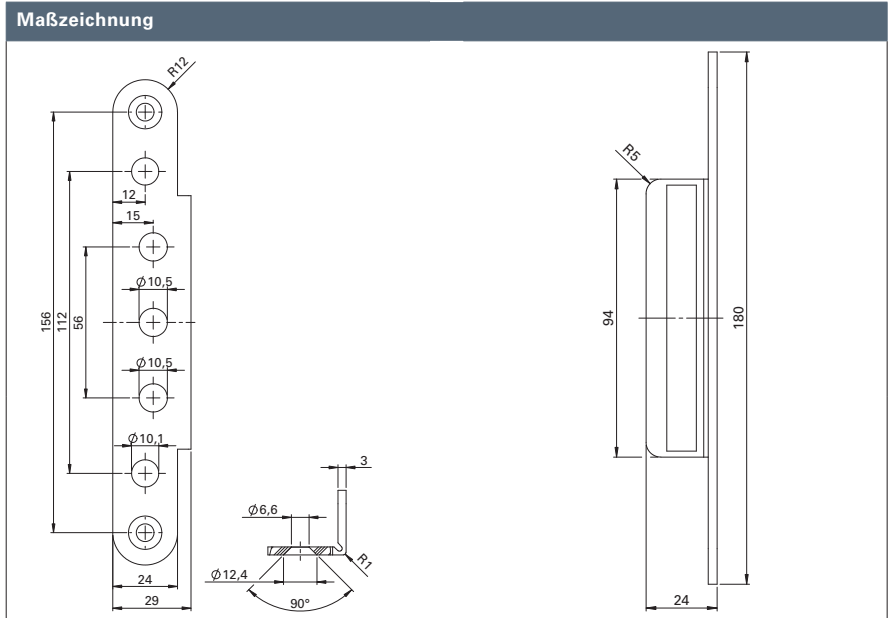

PRODUKTINFORMATION

ECO ABDECKWINKEL
OBX-3197

■ SYSTEMTECHNIK FÜR DIE TÜR

Abdeckwinkel OBX-3196	Material	Winkel · Abschluss	Art-Nr
OBX-3196.ER	ER	Eckig - Eckig	5030061182

Abdeckwinkel OBX-3197	Material	Winkel · Abschluss	Art-Nr
OBX-3197.ER	ER	Eckig - Rund	5030061183

① mit eckigem Winkel

③ und eckigem Abschluss

② mit rundem Winkel

④ und rundem Abschluss

OBX-Abdeckwinkel für Aufnahmelemente

Abdeckwinkel OBX-3198	Material	Winkel · Abschluss	Art-Nr
OBX-3198.ER	ER	Rund - Rund	5030061184

Abdeckwinkel OBX-3199	Material	Winkel · Abschluss	Art-Nr
OBX-3199.ER	ER	Rund - Eckig	5030061185

- ① mit eckigem Winkel
- ② mit rundem Winkel

- ③ und eckigem Abschluss
- ④ und rundem Abschluss

ECO Schulte GmbH & Co. KG